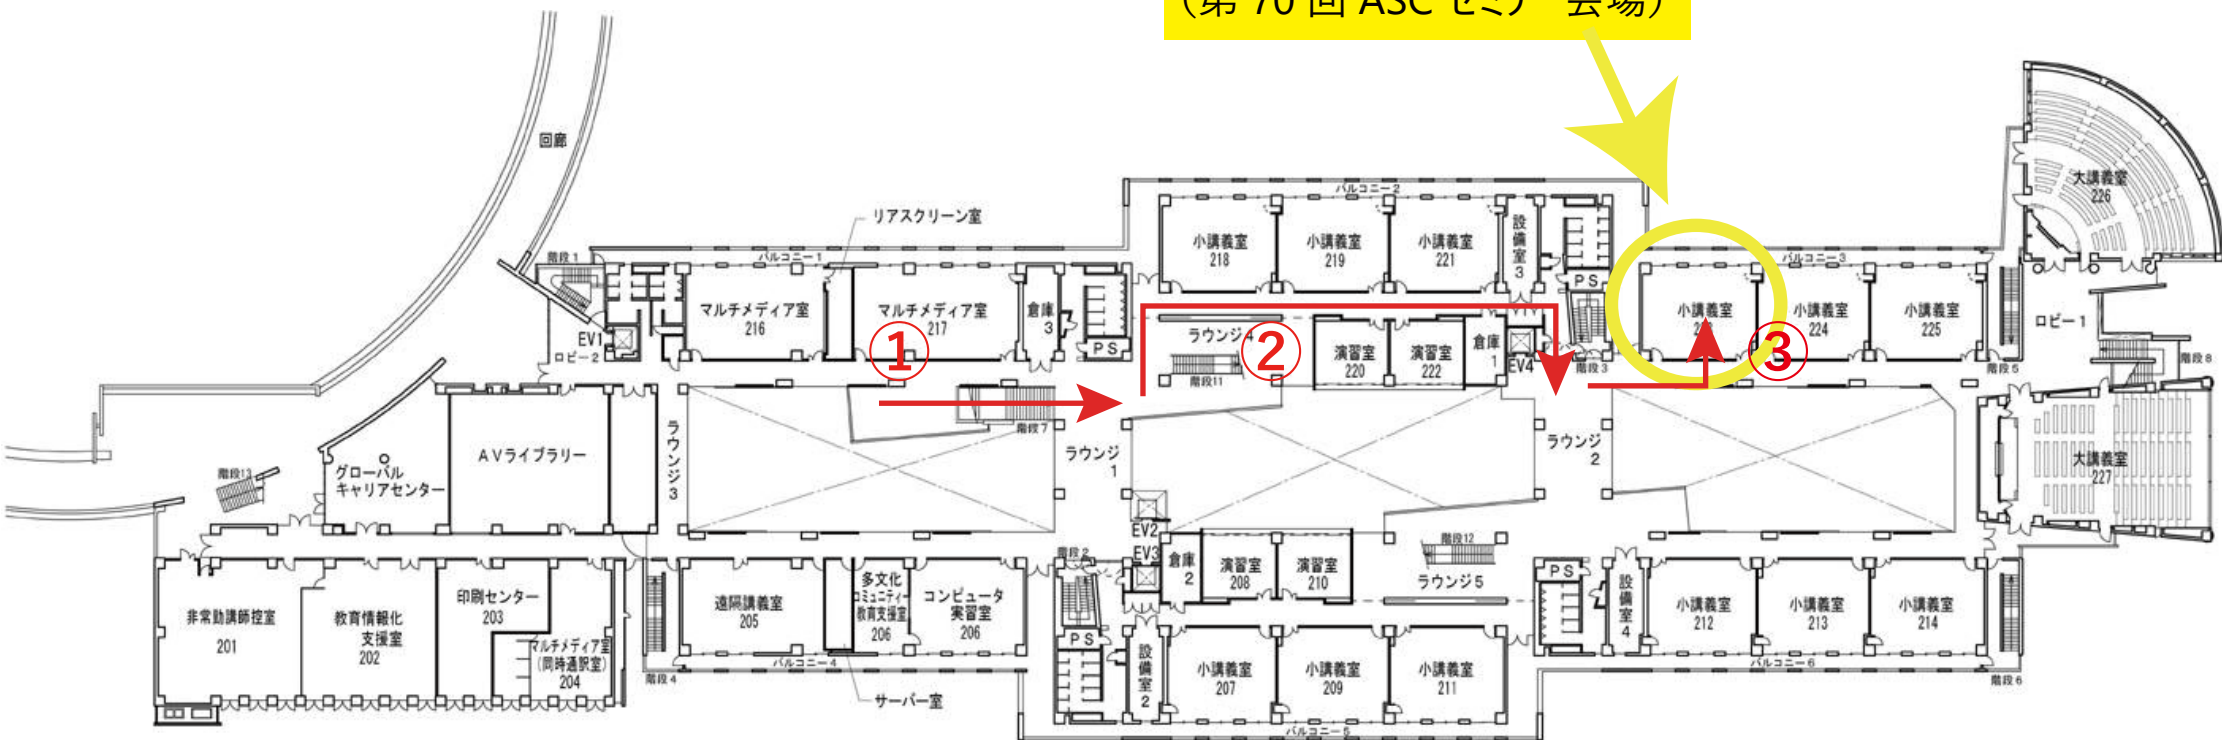

研究講義棟 2階

223 教室
(第 70 回 ASC セミナー会場)

TUFS 円形広場
／多磨駅方面

TUFS 体育館
／警察学校方面

- ①円形広場側入口（多磨駅寄り）から建物に入り、前方左寄りに見える広い階段で2階に上がってください。
- ②階段を昇ったらすぐに左側の通路を進み、上記地図の矢印のとおり右に2回曲がって教室が並ぶ廊下を進んでください。
- ③左手にエレベーターが見えたらすぐに右へ（エレベーターを背にして）進むと一番手前の教室が223教室です。