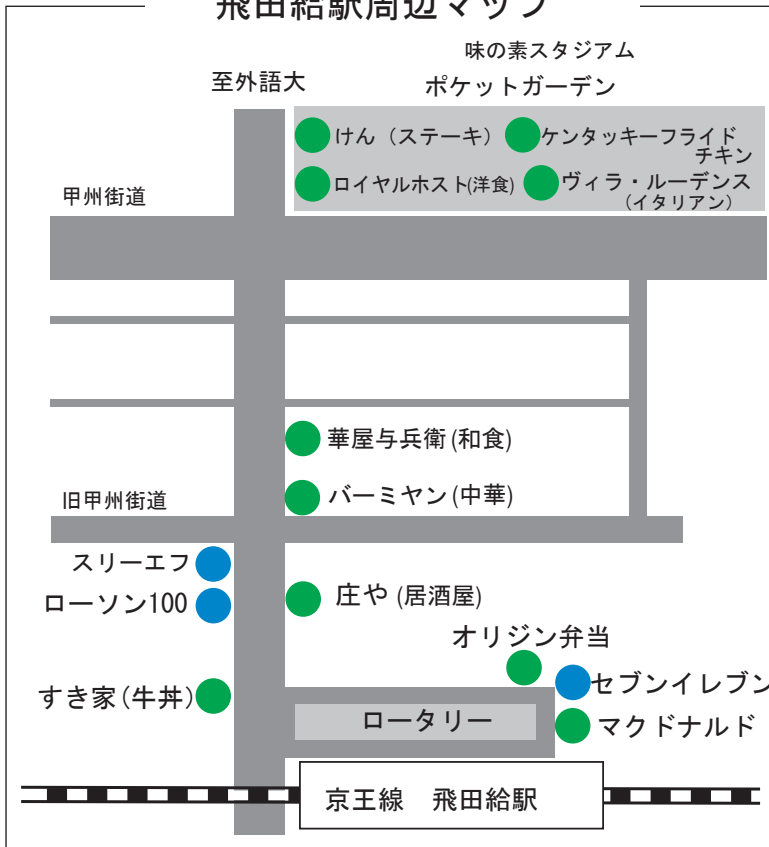

多磨駅周辺 マップ

飛田給駅周辺マップ

連絡先等

- ◆ 学内
 - 生協食堂・特別食堂 (土日休み)
- ◆ 多磨駅周辺
 - セレナ (中華料理) 水曜休み 042-365-0999
 - パリパール (ネパールカレー) 無休 042-361-9577
 - 紅 (中華料理) 無休 042-334-2338
 - かんぴれ (沖縄料理) 夜のみ営業 042-367-0988
 - プロペラキッチン (洋食) 夜のみ営業 042-364-1222
 - ブーランジェリー・テール・ヴィヴァン (パン) 月曜休み 042-330-1500
- ◆ 飛田給駅周辺
 - 【味の素スタジアム前ポケットガーデン内】
 - *TUFSから徒歩15分
 - ロイヤルホスト (洋食) 無休 042-490-1082
 - けん (ステーキ) 無休 042-488-2989
 - ケンタッキーフライドチキン イベント開催日のみ営業 042-440-1721
 - ヴィラ・ルーデンス(イタリアン) 不定休 042-498-0051

- 飲食店 ● 飲食店 (夜のみ営業)
- コンビニエンスストア ● その他